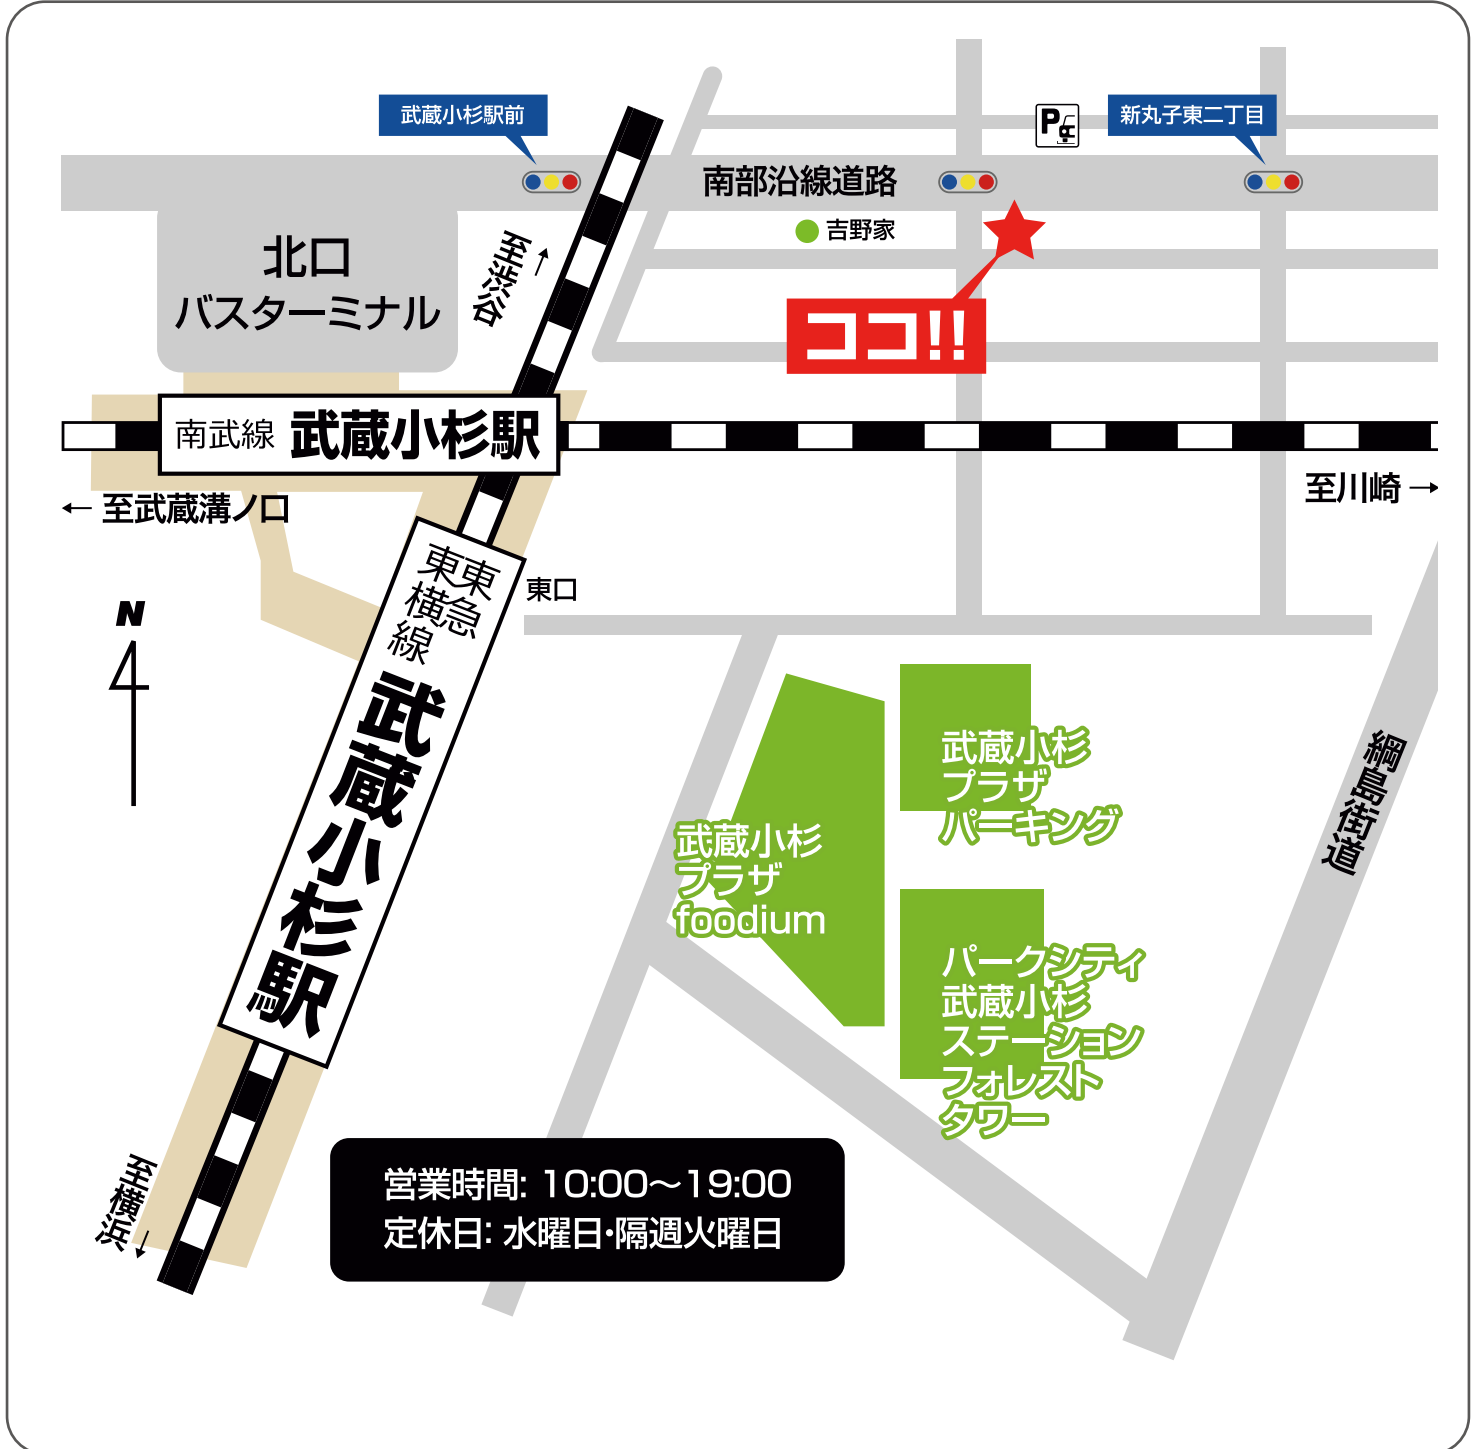

店舗案内図

武蔵小杉店

営業時間: 10:00~19:00
定休日: 水曜日・隔週火曜日

足道楽

武蔵小杉店

www.ashidoraku.com

ホームページ

神奈川県川崎市中原区新丸子東2-925