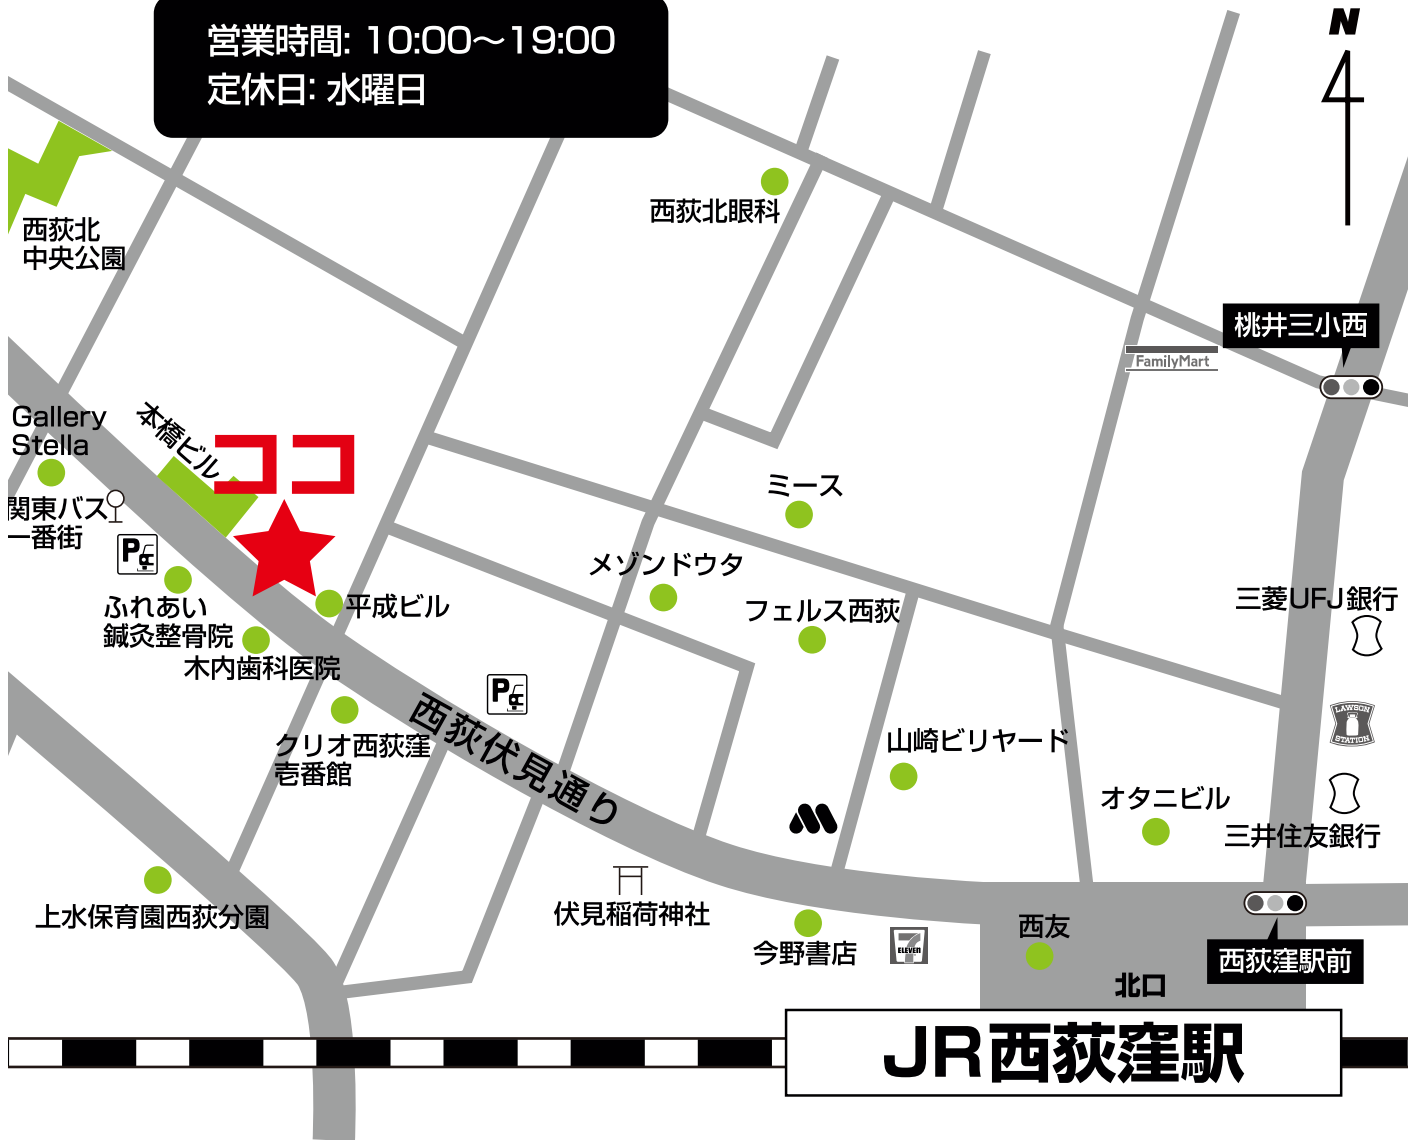

# 店舗案内図

西荻窪店

営業時間: 10:00~19:00  
定休日: 水曜日

JR西荻窪駅からおよそ徒歩3分。  
西荻窪駅北口より北口を背に向けて左側に交番が見えます。  
交番横の道（西荻北伏見通り）をずっと真っすぐ歩いて頂くと右手に足道楽西荻窪店がございます。

※お車でお越しの際は、近隣のコインパーキングをご利用ください。

足道楽

西荻窪店

[www.ashidoraku.com](http://www.ashidoraku.com)